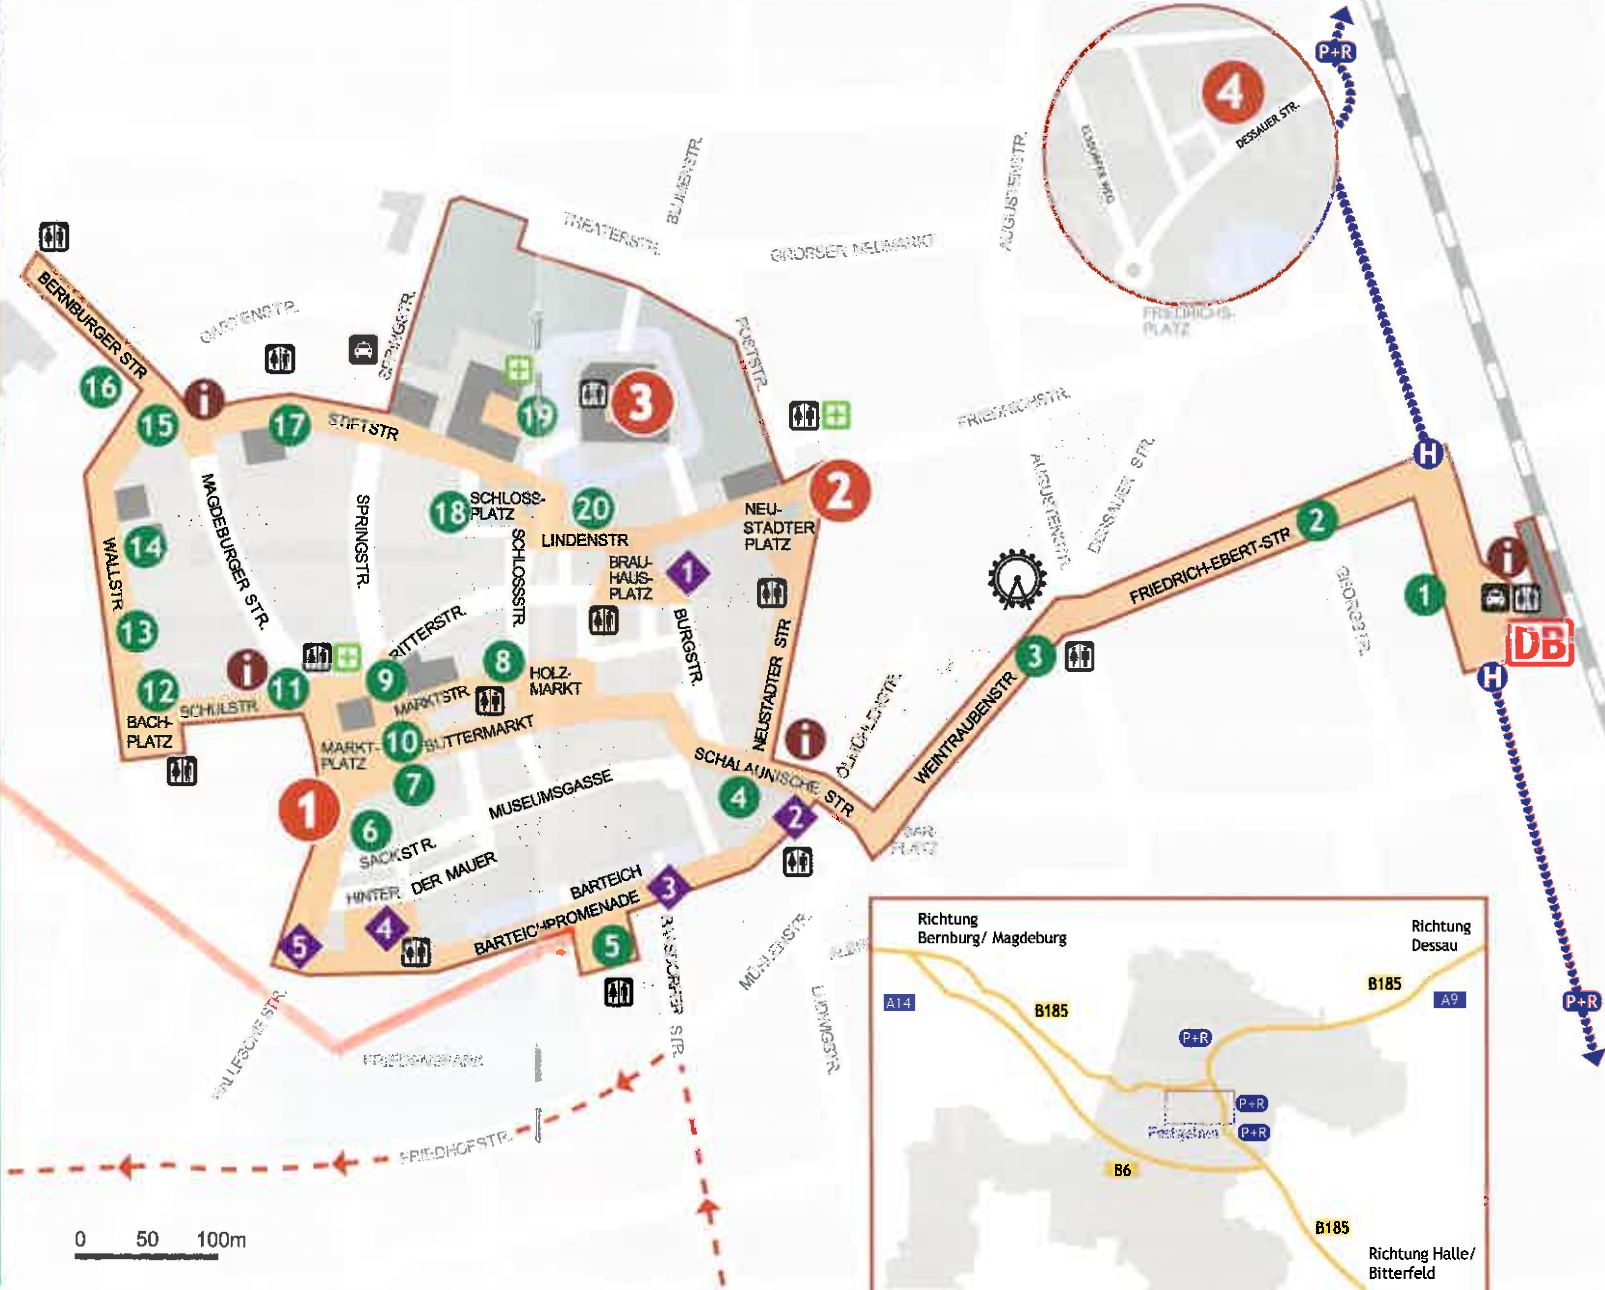

- Regionaldörfer**
- 1 Anhalt-Dessau-Wittenberg
 - 2 Altmark
 - 3 Harz-Harzvorland
 - 4 Elbe-Börde-Heide
 - 5 Halle-Saale-Unstrut

- Medienbühnen**
- 1 MDR
 - 2 Gastgeberbühne Köthen Energie
 - 3 Radio Brocken
 - 4 89.0 RTL

- Präsentationen und Bühnen im Festgebiet**
- 1 Hilfsdienste
 - 2 Bundeswehr und THW
 - 3 Schausteller
 - 4 Chorstufen
 - 5 Weltoffenes Sachsen-Anhalt, Landesregierung und Landtag
 - 6 NASA-Castingbühne
 - 7 Stadtbibliothek
 - 8 Lotto-Erlebnisland
 - 9 Sparkassen-Treffpunkt
 - 10 MZ-Lesecafe
 - 11 Straße der Geschichte(n)
 - 12 Bach-/ Irish Folkbühne
 - 13 Gesundheitsmeile
 - 14 Gesundheitsbühne enviaM/MITGAS Europäische Bibliothek für Homöopathie
 - 15 Innovations- und Wirtschaftsmeile
 - 16 Hochschule Anhalt
 - 17 Ökumenisches Kirchendorf mit Bühne
 - 18 Poetenbühne
 - 19 Museen im Schloss Köthen
 - 20 Prinzessingarten

- Festgebiet Köthen
- Festmeile
- i Infopunkte
- WC WC
- Taxi Taxi
- Riesenrad Riesenrad
- Festumzug Festumzug
- Erste Hilfe Erste Hilfe
- H P+R Park & Ride

Planungsstand: 16.03.2015
© Köthen Kultur und Marketing GmbH