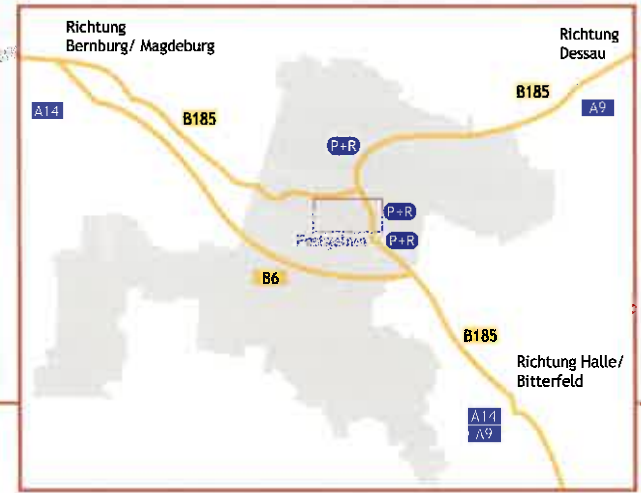

- Regionaldörfer**
- 1 Anhalt-Dessau-Wittenberg
 - 2 Altmark
 - 3 Harz-Harzvorland
 - 4 Elbe-Börde-Heide
 - 5 Halle-Saale-Unstrut

- Medienbühnen**
- 1 MDR
 - 2 Gastgeberbühne Köthen Energie
 - 3 Radio Brocken
 - 4 89.0 RTL

- Präsentationen und Bühnen im Festgebiet**
- 1 Hilfsdienste
 - 2 Bundeswehr und THW
 - 3 Schausteller
 - 4 Chorstufen
 - 5 Weltoffenes Sachsen-Anhalt, Landesregierung und Landtag
 - 6 NASA-Castingbühne
 - 7 Stadtbibliothek
 - 8 Lotto-Erlebnisland
 - 9 Sparkassen-Treffpunkt
 - 10 MZ-Lesecafe
 - 11 Straße der Geschichte(n)
 - 12 Bach-/ Irish Folkbühne
 - 13 Gesundheitsmeile
 - 14 Gesundheitsbühne enviaM/MITGAS Europäische Bibliothek für Homöopathie
 - 15 Innovations- und Wirtschaftsmeile
 - 16 Hochschule Anhalt
 - 17 Ökumenisches Kirchendorf mit Bühne
 - 18 Poetenbühne
 - 19 Museen im Schloss Köthen
 - 20 Prinzessingarten

- Festgebiet Köthen
- Festmeile
- i Infopunkte
- WC WC
- Taxi Taxi
- Riesenrad Riesenrad
- Festumzug Festumzug
- Erste Hilfe Erste Hilfe
- H P+R Park & Ride

Planungsstand: 16.03.2015
© Köthen Kultur und Marketing GmbH